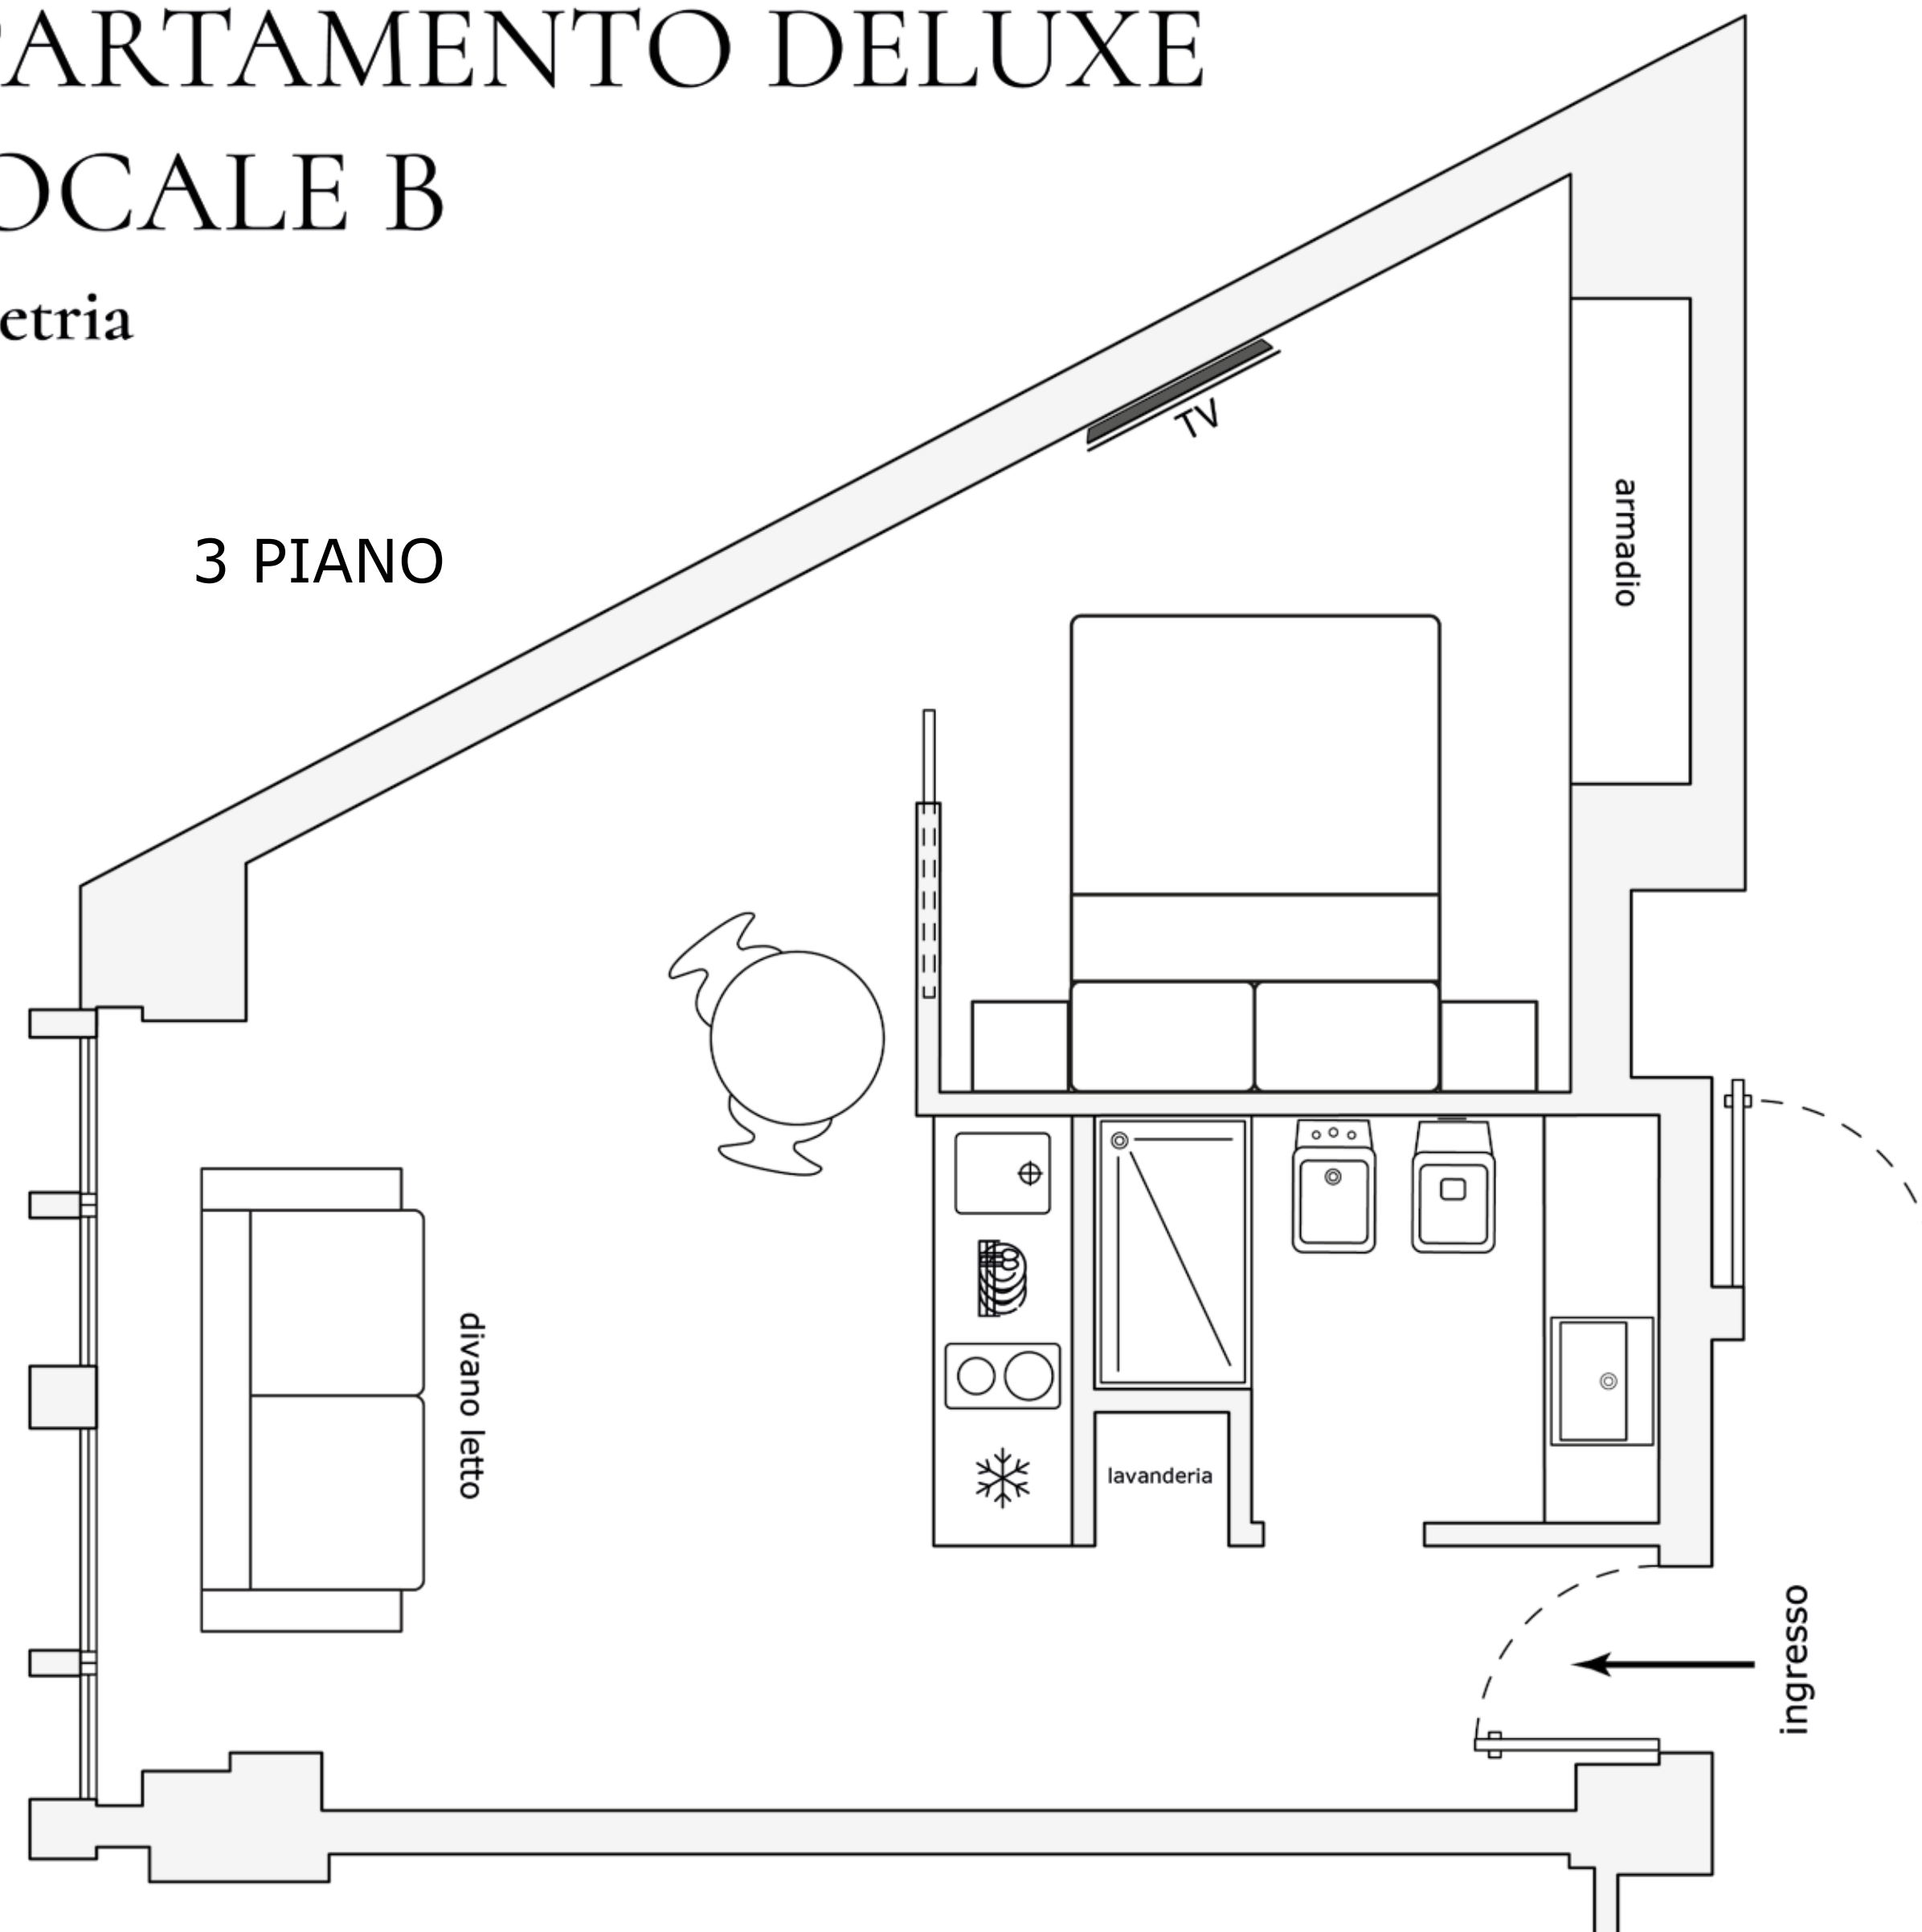

APPARTAMENTO DELUXE BILOCALE B

Planimetria

All'interno della sistemazione è posizionato un QR Code che ti permetterà di accedere alle istruzioni per l'uso dell'appartamento.